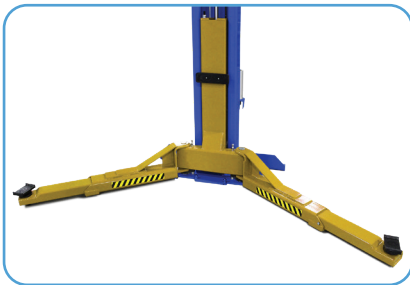

ATLAS

Automotive Equipment

FICHE TECHNIQUE DU PRODUIT

ATEAP-PVL15

Pont élévateur à 2 poteaux Capacité de 15 000 lb.

CERTIFIÉ ALI

SPÉCIFICATIONS:

- Capacité : 15,000 LB.
- Hauteur totale : 174 1/2" (14' 6 1/2")
- Largeur totale du plancher : 148" (12' 4")
- Colonnes extérieures : 135" (11' 3")
- Colonne intérieure : 119 1/4" (9' 11 1/4")
- Traversée : 107 1/2" (8' 11 1/2")
- Hauteur de levage maximale sans adaptateur : 72 3/4"
- Hauteur de levage maximale avec adaptateurs : 87 1/2"
- Hauteur minimale des bras : 6"
- Taille de la colonne : 8" x 14 1/2"
- Base de l'élévateur : 21" x 48"
- Hauteur des adaptateurs : 4 Chacun 5", 10"
- Taille du trou du bras/de la cheville de l'adaptateur : 2,75"
- Disjoncteur de 30 ampères requis
- Poids à l'expédition : 2,600 LBS.

CARACTÉRISTIQUES:

- Pont élévateur certifié ALI
- Robuste, de qualité commerciale
- Très grand et très large
- Deux cylindres hydrauliques à entraînement direct
- Chariots rembourrés
- Bras symétriques
- Système de retenue des bras de qualité professionnelle
- Câbles d'égalisation robustes de 3/8 po
- 4 adaptateurs de cadre à visser inclus
- Ensemble d'adaptateurs de camion 8 pièces inclus
- Quincaillerie de montage incluse
- Standard avec l'unité de puissance ALLY Premium
- Garantie 5 ans structure
- Garantie 2 ans hydraulique
- Garantie 1 an unité de puissance

Le PVL15 est un pont élévateur 2 poteaux certifié ALI, de qualité commerciale, d'une capacité de 15 000 lb, conçu pour accueillir les camions à empattement long et les camions de service. Le PVL15 Platinum a une hauteur totale de 174 1/2" (14' 6 1/2"), mais peut être rallongé de 2 pieds supplémentaires avec le kit d'extention en hauteur, pour accueillir des véhicules plus grands.